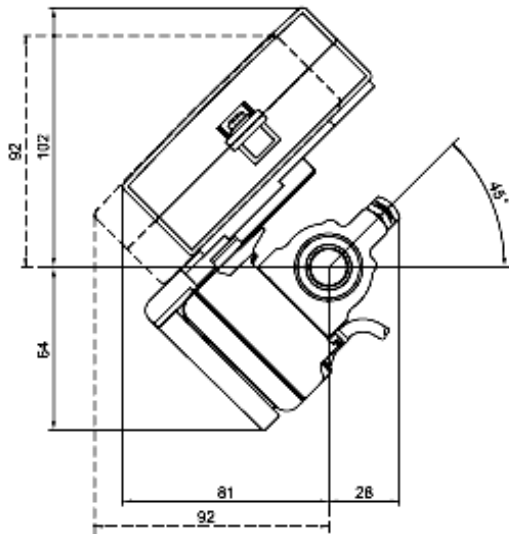

ГАБАРИТНЫЕ РАЗМЕРЫ MULTICAL 601

Эскизы с размерами

MULTICAL® 601 монтаж на ULTRAFLOW®

Размеры лицевой панели MULTICAL® 601

Настенный монтаж MULTICAL® 601, вид сбоку

Монтаж MULTICAL® 601 на панели, вид сбоку

Монтаж MULTICAL® 601 на панели, вид спереди