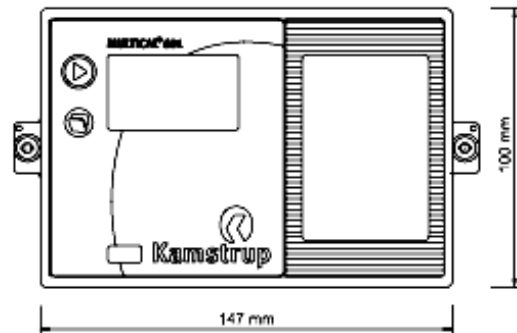

ГАБАРИТНЫЕ РАЗМЕРЫ MULTICAL 601

Эскизы с размерами

MULTICAL® 601 монтаж на ULTRAFLOW®

Размеры лицевой панели MULTICAL® 601

Настенный монтаж MULTICAL® 601, вид сбоку

Монтаж MULTICAL® 601 на панели, вид сбоку