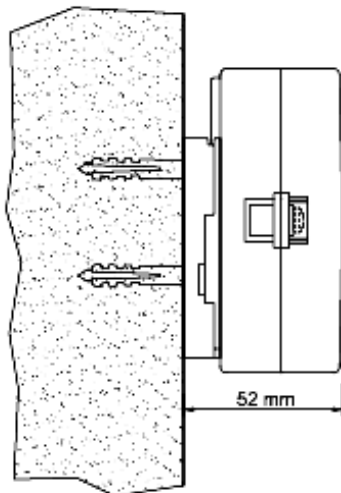

ГАБАРИТНЫЕ РАЗМЕРЫ MULTICAL 601

Эскизы с размерами

MULTICAL® 601 монтаж на ULTRAFLOW®

Размеры лицевой панели MULTICAL® 601

Настенный монтаж MULTICAL® 601, вид сбоку

Монтаж MULTICAL® 601 на панели, вид сбоку

Монтаж MULTICAL® 601 на панели, вид спереди