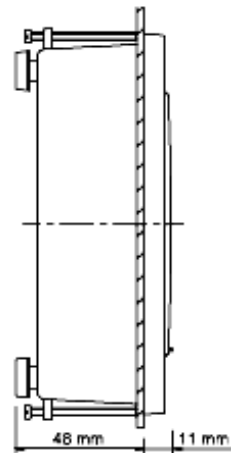

ГАБАРИТНЫЕ РАЗМЕРЫ MULTICAL 601

Эскизы с размерами

MULTICAL® 601 монтаж на ULTRAFLOW®

Размеры лицевой панели MULTICAL® 601

Настенный монтаж MULTICAL® 601, вид сбоку

Монтаж MULTICAL® 601 на панели, вид сбоку

Монтаж MULTICAL® 601 на панели, вид спереди